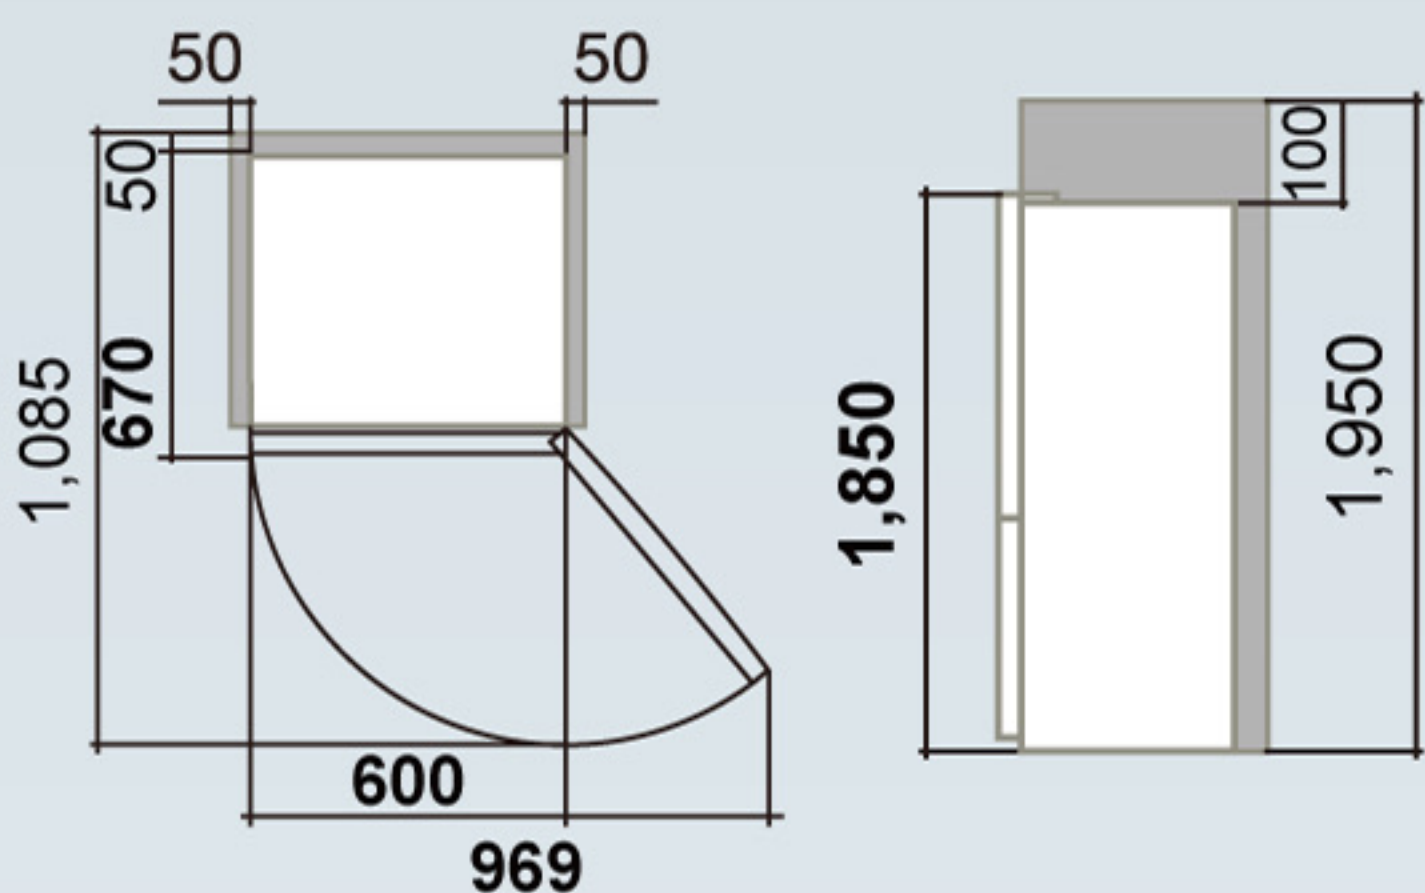

R-B375PH1

HITACHI

| 簡 | 約 | 纖 | 巧 |

靈活存放新體驗

Slim600 雙門 Bottom Freezer (下置冰凍室) 雪櫃

規格 Specification

雙門 2-door		
型號 Model No.	R-B375PH1	
容量 Capacity	標準 Standard	ISO
	冷藏室 Refrigerator Compartment	266
	冰凍室 Freezer Compartment	90
	總容量 Total Capacity	356
產品主機體尺寸 Dimension of the Product Main Body	闊 Width	毫米mm 600
	高 Height	毫米mm 1,850
	深 Depth	毫米mm 670
包裝尺寸 Packing Dimension	闊 Width	毫米mm 655
	高 Height	毫米mm 1,943
	深 Depth	毫米mm 728
淨重量 Net Weight	公斤 kg	68
總重量 Gross Weight	公斤 kg	74
冷卻系統 Cooling System	變頻式壓縮機 Inverter Compressor	○
	雙重冷凍技術 Dual Cooling	○
	電子感應系統 Electronic Control	○
	雪種 Refrigerant	R600a
	無霜冷凍 No Frost	○
能源效益 Energy Label	1級 Grade 1	
冷藏室 Refrigerator Compartment	保鮮抽屜 Crisper	○ Max Fresh 高效能保鮮
	雞蛋格 Egg Tray	○
	活動式層架 Height Adjustable Shelves	2
	水樽架 Door Racks	3
	LED 照明燈 LED Lighting	○
保鮮室 Dairy Compartment	獨立保鮮箱 Chiller	
冰凍室 Freezer Compartment	雙旋轉式製冰格 Double Twist Ice Maker	○
	抽屜 Drawer	3
其他功能 Other Features	離子抗菌抗臭淨化技術 Ioniser	○
	操作面板 Control Panel	按鍵式 Button
	強化玻璃層架 Tempered Glass Shelf	○
	櫃門響號系統 Door-close Alarm	○
顏色 Color	預塗金屬表層 PCM	亮銀色 Brushed Silver (BS)
產地 Country of Origin	泰國 Thailand	
冷凍星級 Freezer Star Rating	***	
廢電器電子產品生產者責任計劃涵蓋之產品 Product under the Producer Responsibility Scheme on Waste Electrical and Electronic Equipment (WPRS)	○	

了解更多

22H4K2012

R-B375PH1

ISO標準:356L
 產品主機體尺寸
 (闊x高x深)毫米:
 600 x 1,850 x 670

Slim600

所需散熱空間(單位mm)

高效技術 · 品質提升

雙重冷凍技術 × 變頻式壓縮機