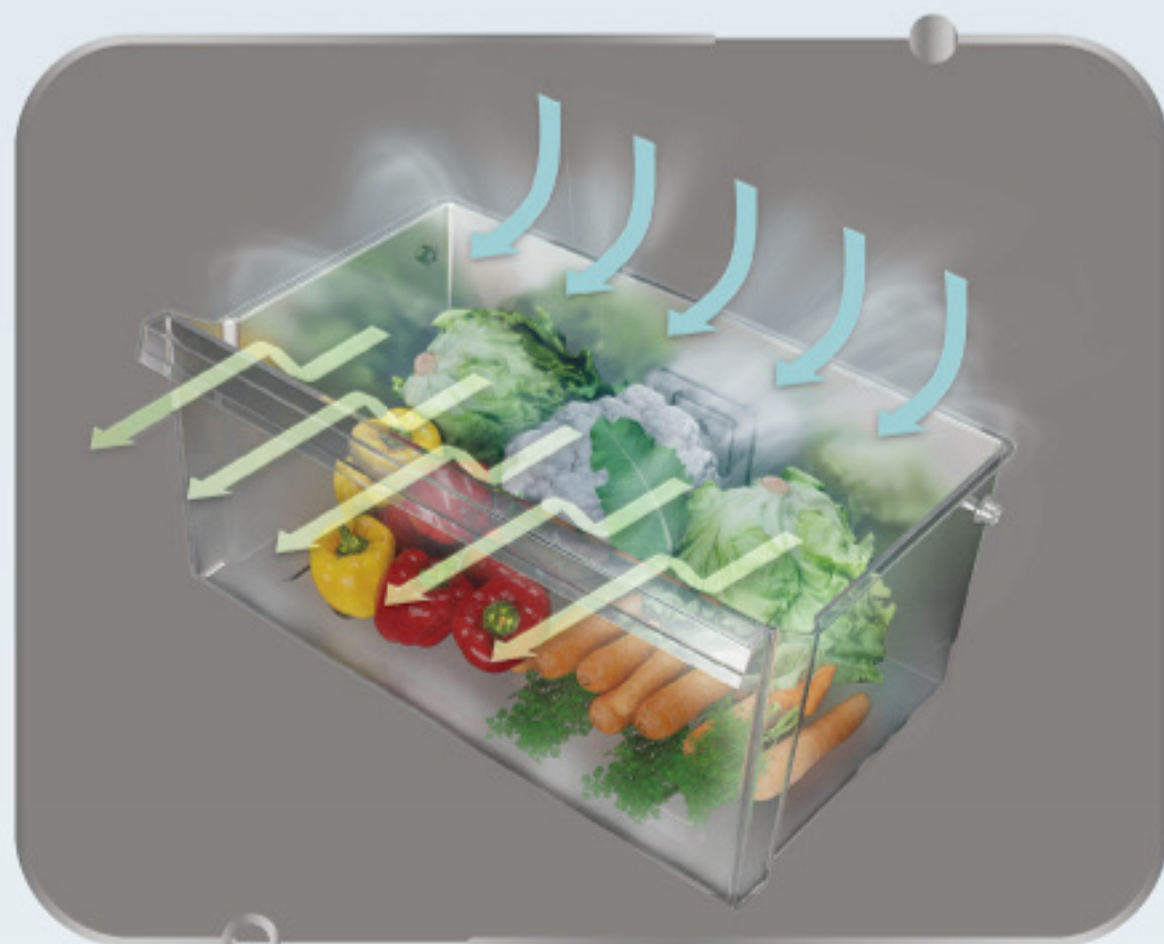

獨立冷卻系統為冷藏室和冰凍室提供較佳冷藏。兩個獨立冷卻器分別設於冷藏室和冰凍室，保持室內冷空氣氣流和合適溫度，防止冷藏室和冰凍室的冷卻循環互相轉換，使氣味轉移並擴散。

利用高效能變頻式壓縮機來控制冷空氣的輸送，在減少能源虛耗下，達至最佳的運作效果，而且使用變頻壓縮機可產生大量冷空氣，快速製冷，令食物在冷藏環境中保鮮同時雪櫃亦不會結霜。

離子抗菌抗臭淨化技術

離子器產生的負離子有助中和食物引起的細菌和異味。離子抗菌抗臭淨化技術可以幫助去除雪櫃內的異味，保持室內空氣環境潔淨。

超卓保鮮 · 長效鎖濕

Max Fresh 高效能保鮮

Max Fresh 高效能保鮮技術可延長新鮮食材的保鮮期，特有技術控制箱內間隔的溫度和濕度，維持在特定水平，有助於延長水果和蔬菜的保鮮時間*。當箱內間隔的濕度得到控制，可減少水珠凝結，溫度變化亦減至最低，為新鮮食材提供理想的儲存環境。

時尚簡約 · 貼心便利

銀鋼色設計門柄

雪櫃外觀以亮銀色為主調，配以銀鋼色設計門柄，提升室內型格氣派。

內置按鍵式操作面板