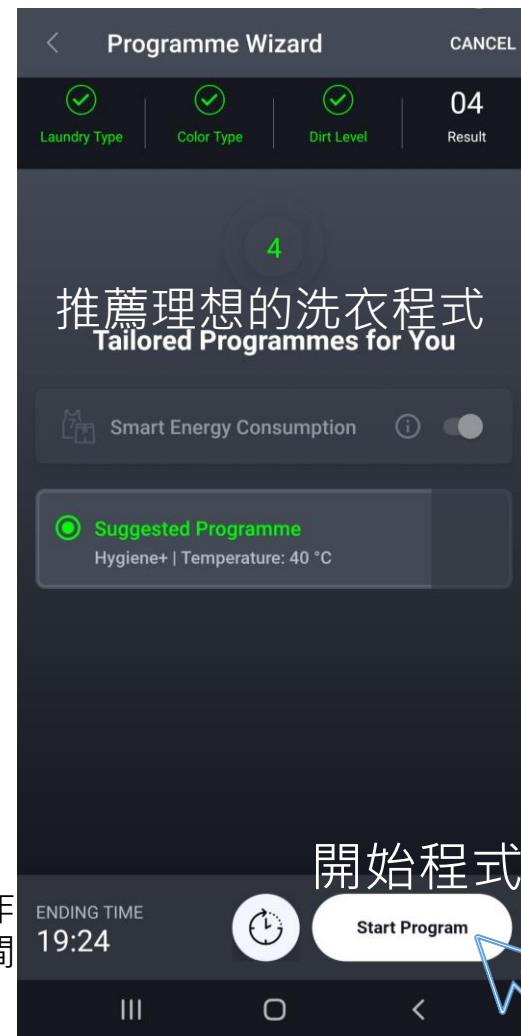

洗衣程式操作

選擇洗衣種類的顏色及髒污程度，應用程式會自動推薦理想的洗衣程式並顯示預計洗衣操作時間。