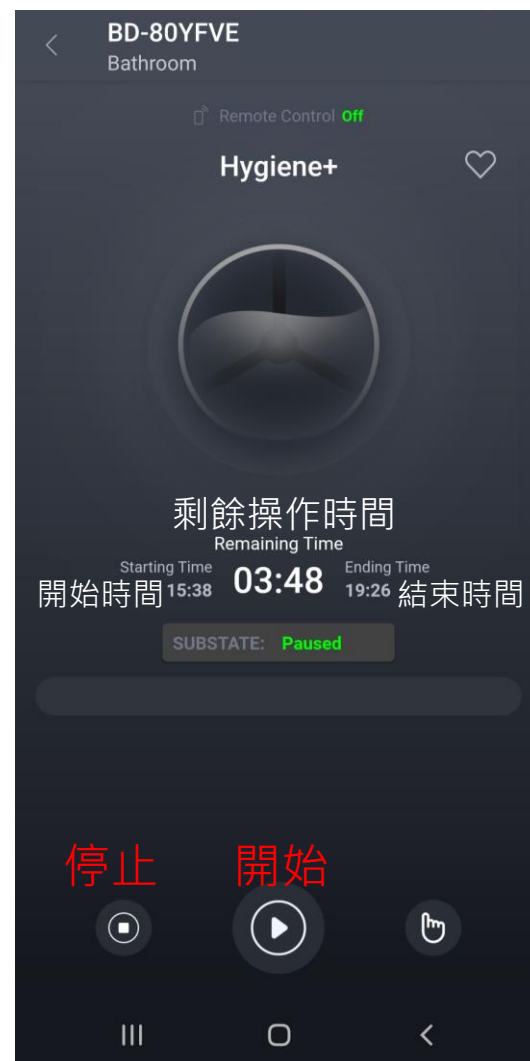

洗衣程式操作

洗衣程式啟動後，可透過應用程式監控洗衣進度。
如有需要，亦可暫停/繼續洗衣。