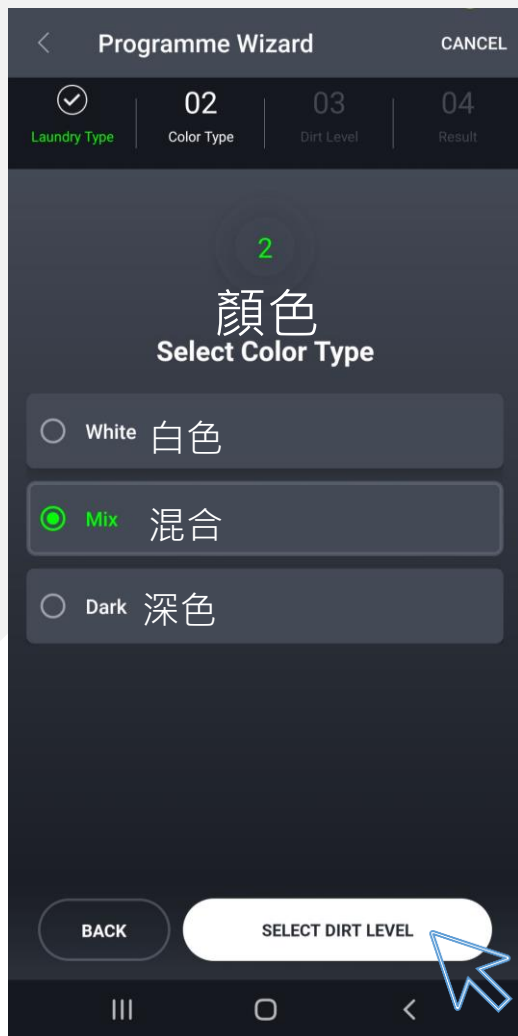

## 方法2 - 洗衣種類

先以藍牙連接洗衣機及智慧型裝置。  
於主頁選擇「Wizard」。

# 洗衣程式操作

選取合適的洗衣種類  
(可選多於一項)

Programme Wizard CANCEL

01 Laundry Type | 02 Color Type | 03 Dirt Level | 04 Result

### Select Laundry Type

You should select at least one Laundry Type.

<input type="checkbox"/> Cotton	<input type="checkbox"/> Synthetics
<input type="checkbox"/> Cotton-Synthetic Mixed	<input type="checkbox"/> Delicate
<input type="checkbox"/> Wool	<input type="checkbox"/> Sport/Fitness
<input type="checkbox"/> Curtains	<input type="checkbox"/> Underwear
<input type="checkbox"/> Baby	<input type="checkbox"/> Bedding
<input type="checkbox"/> Jeans	<input type="checkbox"/> Swimwear
<input type="checkbox"/> Blouse	<input type="checkbox"/> Cardigan
<input type="checkbox"/> Trousers/Shorts	<input type="checkbox"/> Coat
<input type="checkbox"/> Jacket	<input type="checkbox"/> Evening Dress
<input type="checkbox"/> Skirt	<input type="checkbox"/> Outdoor
<input type="checkbox"/> Towel/Bathrobe	<input type="checkbox"/> Linens
<input type="checkbox"/> Winterwear	<input type="checkbox"/> T-Shirt
<input type="checkbox"/> Soft Toys	

# 洗衣程式操作

選擇洗衣種類的顏色及髒污程度，應用程式會自動推薦理想的洗衣程式並顯示預計洗衣操作時間。

Homewhiz洗衣機應用程式

---

下載洗衣程式