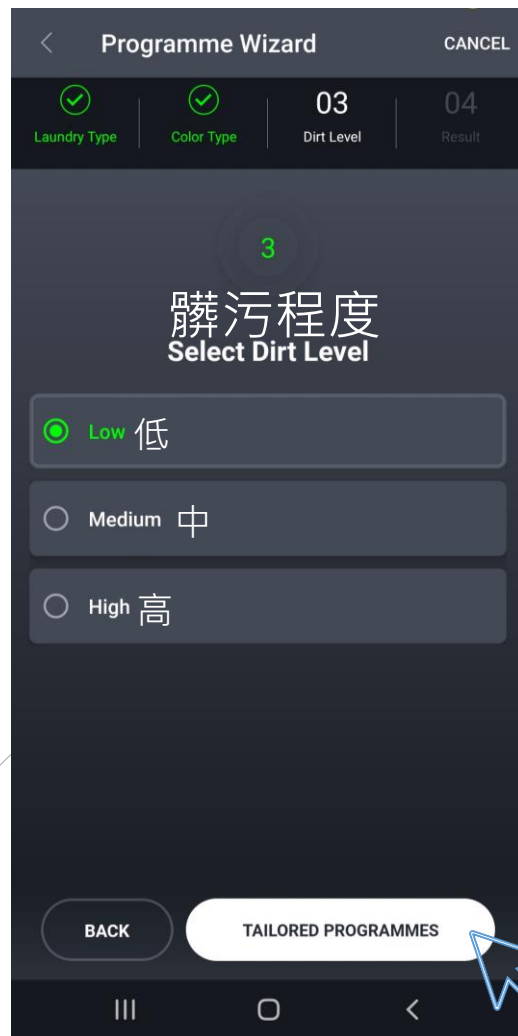

## 方法2 - 洗衣種類

先以藍牙連接洗衣機及智慧型裝置。  
於主頁選擇「Wizard」。

# 洗衣程式操作

選取合適的洗衣種類  
(可選多於一項)

Programme Wizard CANCEL

01 Laundry Type | 02 Color Type | 03 Dirt Level | 04 Result

### Select Laundry Type

You should select at least one Laundry Type.

<input type="checkbox"/> Cotton	<input type="checkbox"/> Synthetics
<input type="checkbox"/> Cotton-Synthetic Mixed	<input type="checkbox"/> Delicate
<input type="checkbox"/> Wool	<input type="checkbox"/> Sport/Fitness
<input type="checkbox"/> Curtains	<input type="checkbox"/> Underwear
<input type="checkbox"/> Baby	<input type="checkbox"/> Bedding
<input type="checkbox"/> Jeans	<input type="checkbox"/> Swimwear
<input type="checkbox"/> Blouse	<input type="checkbox"/> Cardigan
<input type="checkbox"/> Trousers/Shorts	<input type="checkbox"/> Coat
<input type="checkbox"/> Jacket	<input type="checkbox"/> Evening Dress
<input type="checkbox"/> Skirt	<input type="checkbox"/> Outdoor
<input type="checkbox"/> Towel/Bathrobe	<input type="checkbox"/> Linens
<input type="checkbox"/> Winterwear	<input type="checkbox"/> T-Shirt
<input type="checkbox"/> Soft Toys	

# 洗衣程式操作

選擇洗衣種類的顏色及髒污程度，應用程式會自動推薦理想的洗衣程式並顯示預計洗衣操作時間。

Homewhiz洗衣機應用程式

---

下載洗衣程式