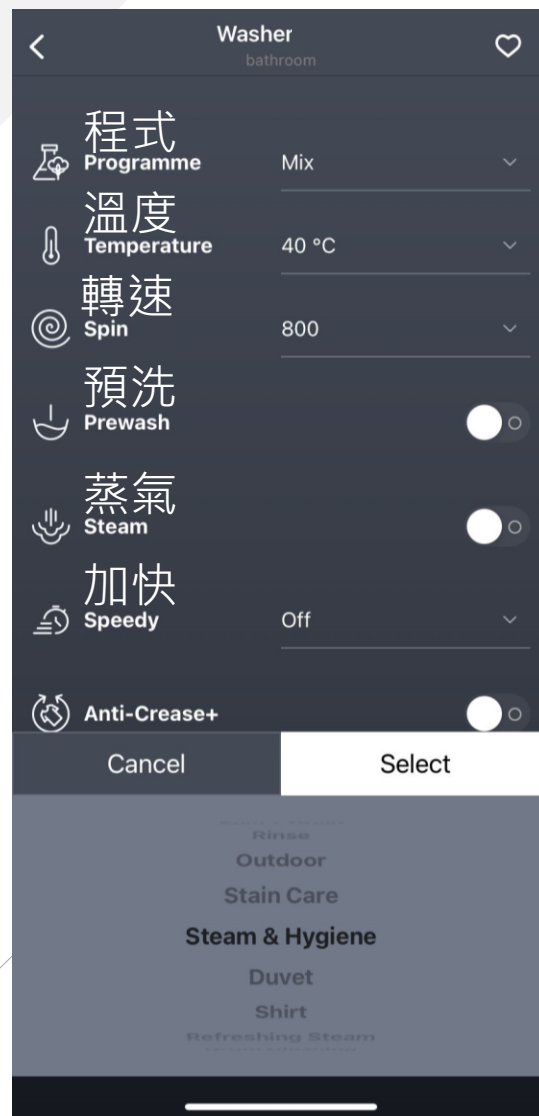

## 方法1 - 手動操控

先以藍牙連接洗衣機及智慧型裝置  
於主頁選擇「Manual Control」。

# 調整洗衣程式選項

當選擇合適的洗衣程式後，  
可再更改當中細項，  
如水溫/脫水轉速等。

\*因應不同程式設定，部分附加功能或未能應用在指定程式。

預計操作  
完結時間

ENDING TIME  
11:37

START  
PROGRAM