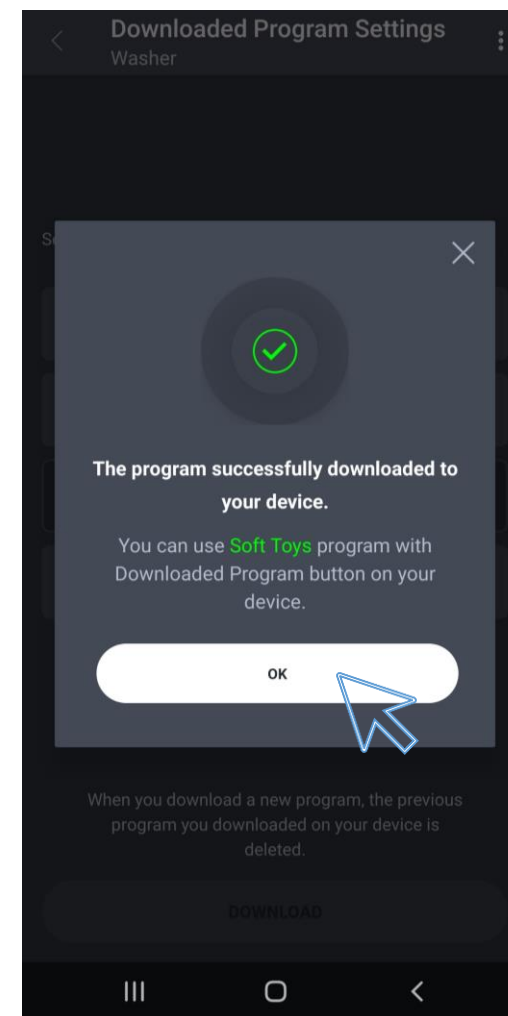

# 洗衣程式操作

選擇洗衣種類的顏色及髒污程度，應用程式會自動推薦理想的洗衣程式並顯示預計洗衣操作時間。

Homewhiz洗衣機應用程式

---

下載洗衣程式

# 下載洗衣程式

於設定選擇  
「Downloaded  
Program Settings」

選擇想下載的程式  
按「Download」

成功下載程式後即可  
於Download Program  
頁面選取及使用