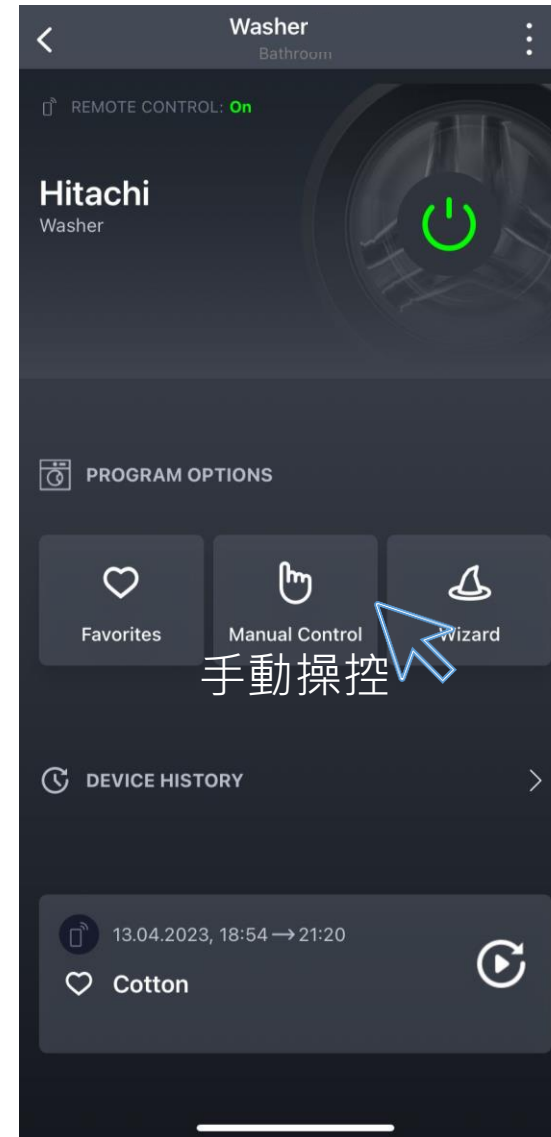

手動操控

方法1 - 手動操控

先以藍牙連接洗衣機及智慧型裝置
於主頁選擇「Manual Control」。