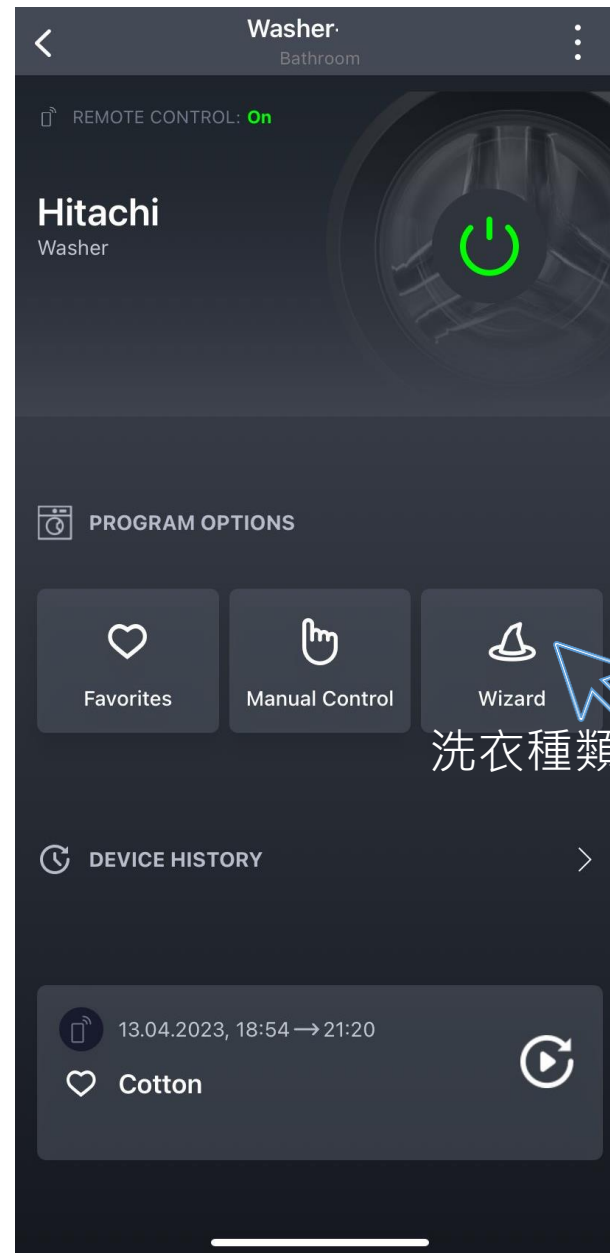

## 方法1 - 手動操控

先以藍牙連接洗衣機及智慧型裝置  
於主頁選擇「Manual Control」。

# 洗衣程式操作

洗衣程式啟動後，可透過應用程式監控洗衣進度。  
如有需要，亦可暫停/繼續洗衣。

## 方法2 - 洗衣種類

先以藍牙連接洗衣機及智慧型裝置。  
於主頁選擇「Wizard」。