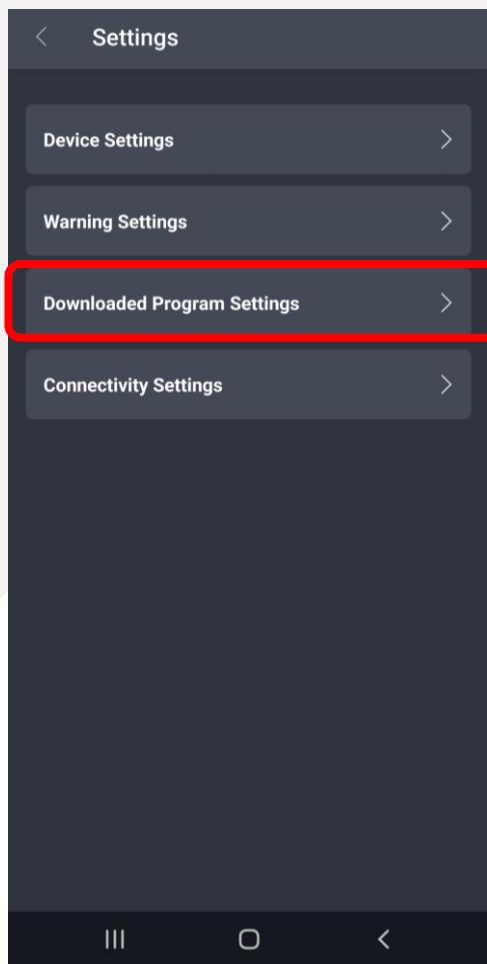

下載洗衣程式

於設定選擇
「Downloaded
Program Settings」